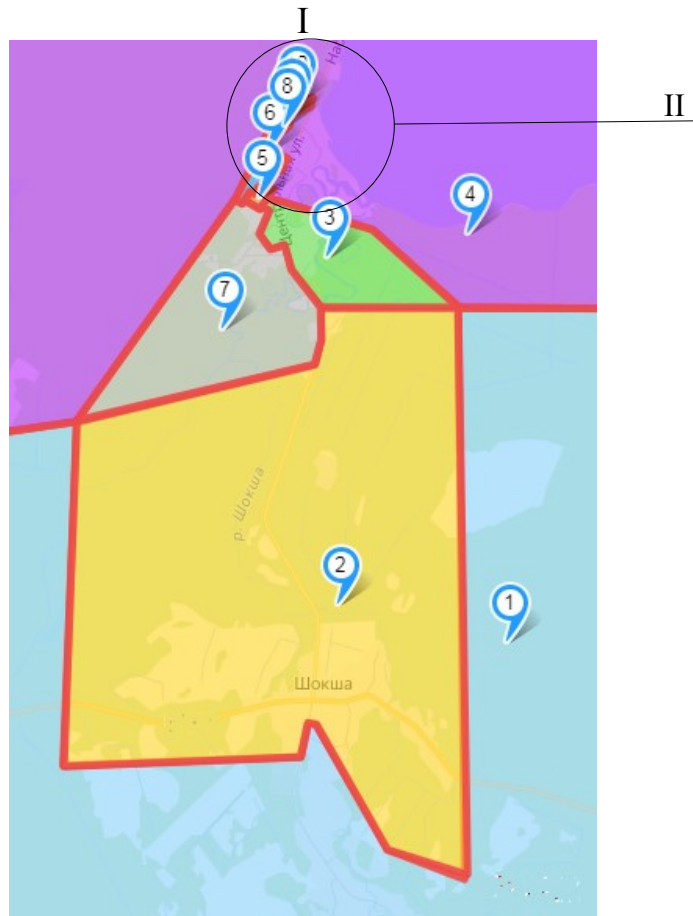

Условные обозначения:

- номер одномандатного избирательного округа