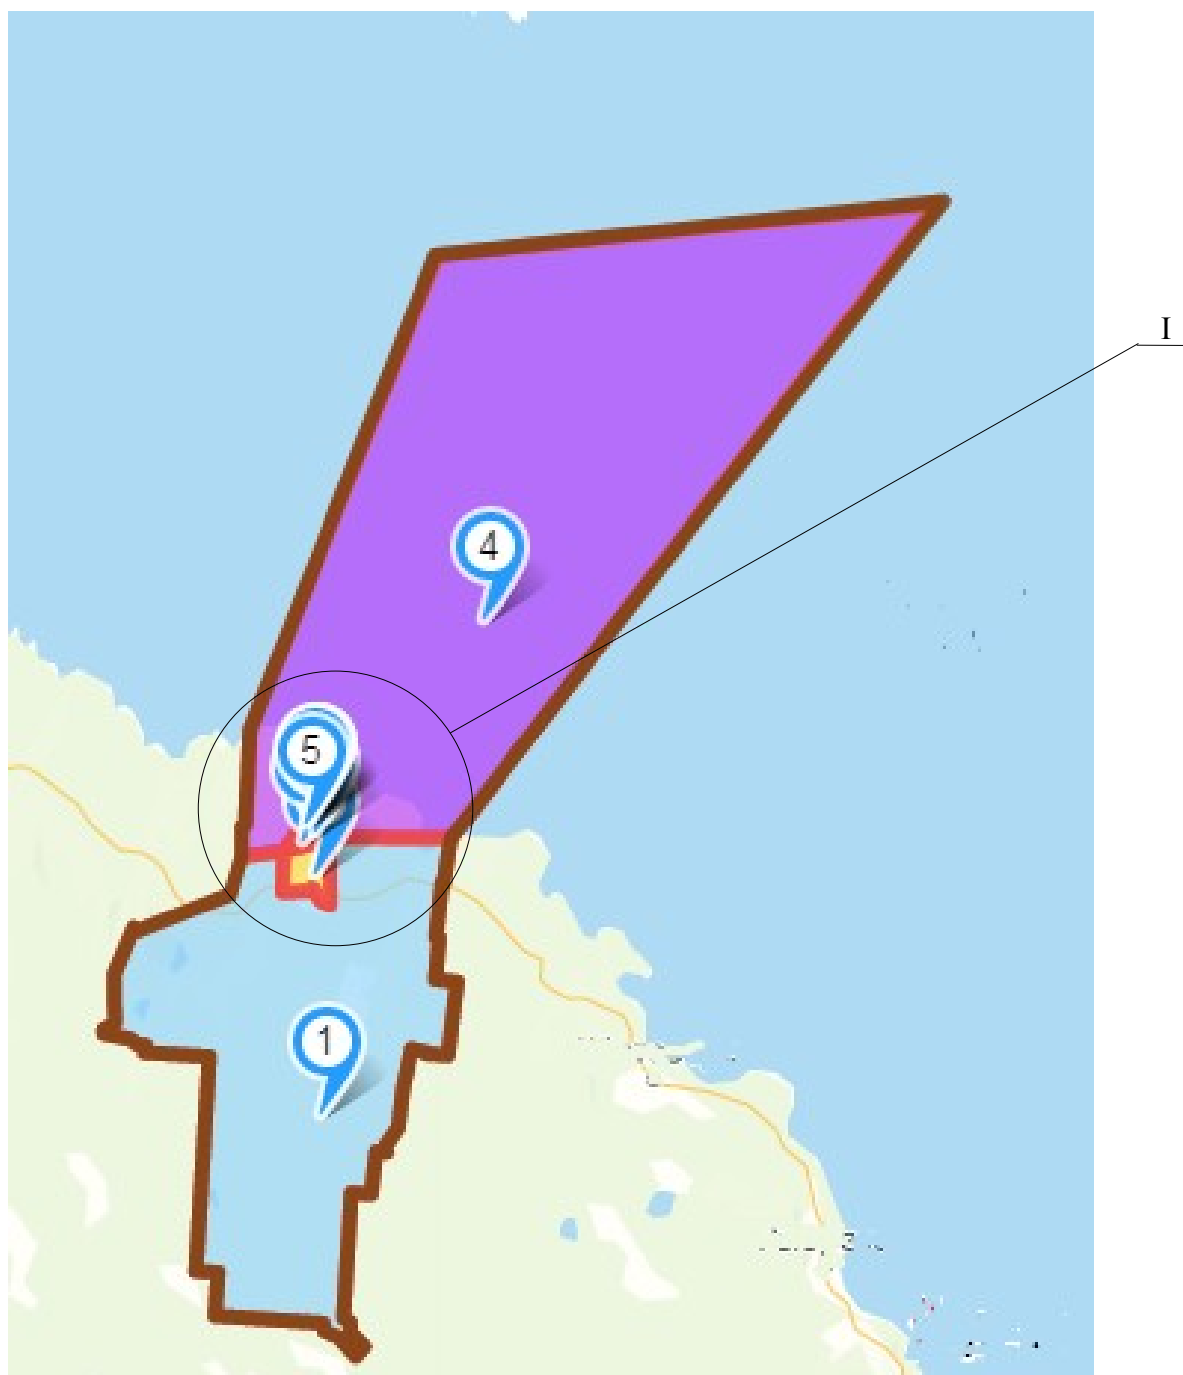

Номер избирательного округа	Описание границ избирательного округа	Число избирателей
8	В округ входит часть территории Шокшинского вепского сельского поселения: часть территории поселка Кварцитный: дом №21.	109
9	В округ входит часть территории Шокшинского вепского сельского поселения: часть территории поселка Кварцитный: дом №22.	99
10	В округ входит часть территории Шокшинского вепского сельского поселения: часть территории поселка Кварцитный: дом №23.	99

**Графическое изображение схемы одномандатных избирательных округов для проведения
выборов депутатов Совета Шокшинского вепсского сельского поселения**