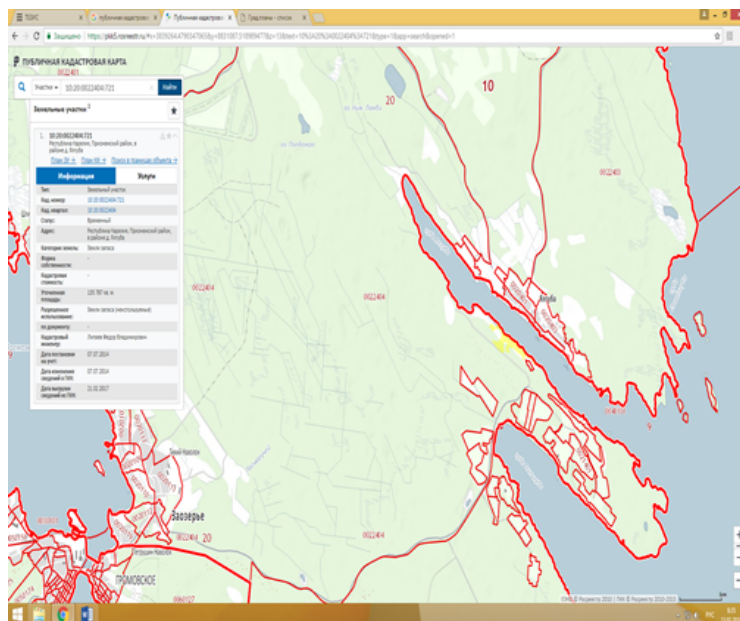

ПАСПОРТ ИНВЕСТИЦИОННОЙ ПЛОЩАДКИ

Инициатор	Администрация Прионежского муниципального района

Земельный участок

Кадастровый номер 10:20:0022404:721

Место расположения: Республика Карелия, Прионежский район, в районе д. Ялгуба, в 10 км. от с Заозерье

Категория земель: земли запаса

Площадь участка: 135787 кв. м

Схема расположения

Характеристика участка:

Протяженность береговой полосы – 1км. Разрешенный вид использования не установлен. Создана особо охраняемая территория местного значения рекреационного назначения «Ялгубский спортивно-оздоровительный центр».

В генеральном плане функциональная зона-рекреационного назначения. Правила землепользования и застройки не распространяются. Строительство базы отдыха будет возможно после соответствующих изменений ПЗЗ

Возможное целевое использование	Характеристика инфраструктуры
Красивейшее месторасположение, предполагает размещение объектов культурно-оздоровительного и туристического назначения-туристическая база, сфера досуга.	Газ-отсутствует Отопление- отсутствует Очистные сооружения- отсутствует Электроэнергия- отсутствует Водоснабжение- отсутствует Канализация- отсутствует

Собственные коммуникации

Наименование	Наличие
Железнодорожная ветка	отсутствует
автодорога	отсутствует

Достигаемость участка

До пос. Заозерье	20 км
До г. Петрозаводска	36 км